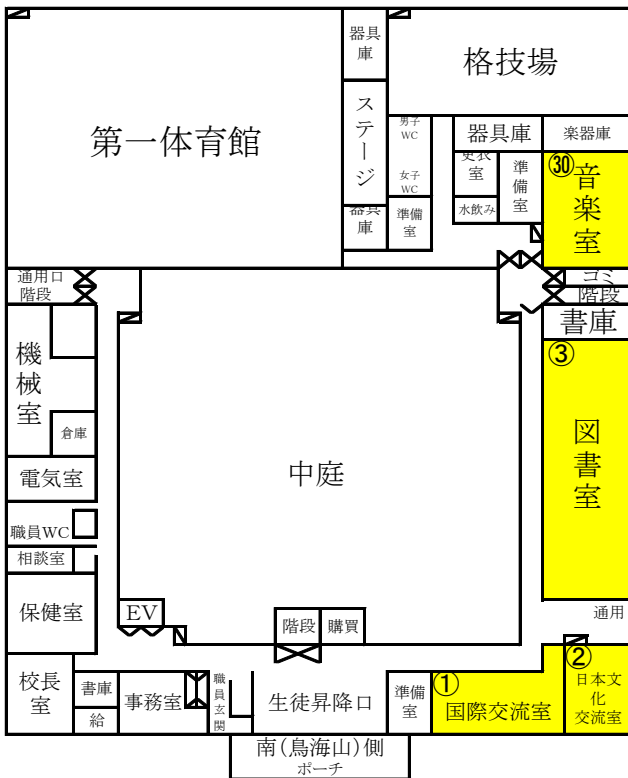

由利高等学校 LED化対象室①

2階

4階

1階

3階